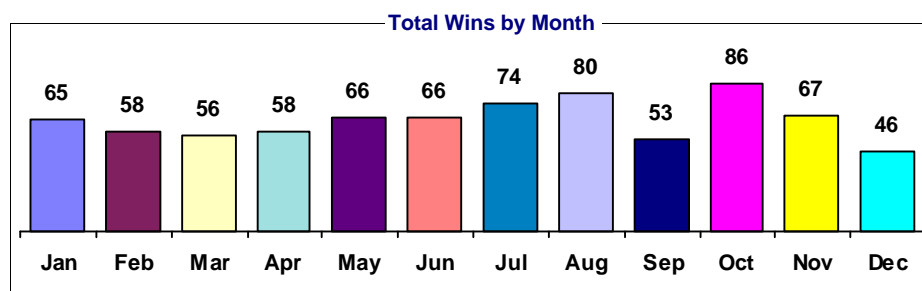

Unbridled's Song

Total Wins: 775
Total Dirt Wins: 627
Total Turf Wins: 148
Dirt / Turf: 4.2
Mud %: 16.6
Non-Firm Turf %: 16.2
Maturity Factor: 54

Type	Freq	% Total	Distance %							Purse %							Days %					FTS
			<6	=6	6.5-7.5	8-8.5	9-10	>10	<=10	11-20	21-30	31-40	41-50	>50	<=6	7-22	23-36	37-60	>60			
1	319	41.2	4.4	25.4	17.2	43.9	8.8	0.3	5.0	17.9	17.6	15.0	18.8	25.7	2.04	0.70	1.15	1.37	1.43			
2	127	16.4	10.2	28.3	22.0	36.2	3.1		4.7	22.8	19.7	22.8	28.3	1.6		0.89	1.01	1.01	1.38	1.65		
3	41	5.3	9.8		4.9	65.9	19.5			7.3	24.4	19.5	43.9	4.9		0.60	1.25	1.60	1.02	2.02		
4	93	12.0	20.4	3.2	7.5	51.6	12.9	4.3	4.3	4.3	14.0	12.9	21.5	43.0		1.00	0.69	0.99	1.84			
5	116	15.0	18.1	25.0	22.4	32.8	1.7		0.9	2.6	25.0	19.0	50.9	1.7		0.80	1.16	1.12	1.26	1.46		
6	11	1.4	9.1	9.1		81.8					36.4	18.2	36.4	9.1			1.49	1.78	1.12	1.45		
7	3	0.4			33.3	33.3	33.3				33.3		33.3	33.3		1.07		1.45	2.78			
8	65	8.4	4.6	21.5	20.0	43.1	10.8			1.5	7.7	29.2	24.6	36.9		0.70	1.21	0.88	1.62	39.08		
Dirt	627	80.9	8.1	25.5	19.5	40.2	6.5	0.2	3.7	14.4	18.3	18.8	27.3	17.5	1.32	0.74	1.15	1.21	1.43	1.77		
Turf	148	19.1	16.2	2.7	6.8	57.4	14.2	2.7	2.7	4.7	18.9	14.9	29.1	29.7		0.85	0.85	1.18	1.61	1.95		