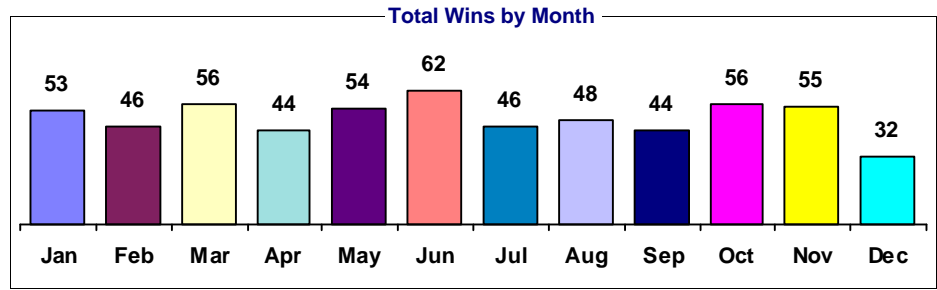

# Unbridled

**Total Wins:** 596  
**Total Dirt Wins:** 498  
**Total Turf Wins:** 98  
**Dirt / Turf:** 5.1  
**Mud %:** 21.1  
**Non-Firm Turf %:** 17.3  
**Maturity Factor:** 60

Type	Freq	% Total	Distance %						Purse %						Days %					FTS
			<6	=6	6.5-7.5	8-8.5	9-10	>10	<=10	11-20	21-30	31-40	41-50	>50	<=6	7-22	23-36	37-60	>60	
1	292	49.0	1.4	13.0	9.9	54.1	19.9	1.7	8.9	11.3	14.4	19.9	18.5	27.1	1.67	0.69	1.28	0.89	1.79	
2	105	17.6	1.0	26.7	17.1	48.6	6.7		7.6	16.2	27.6	20.0	27.6	1.0		0.74	1.25	0.90	1.48	1.99
3	19	3.2				63.2	31.6	5.3		21.1	26.3	10.5	42.1			0.91	1.22	1.04	0.80	
4	71	11.9	4.2	1.4	8.5	53.5	21.1	11.3	1.4	2.8	18.3	26.8	16.9	33.8		1.12	0.82	0.81	1.42	
5	61	10.2	6.6	24.6	21.3	44.3	3.3			6.6	29.5	24.6	39.3			0.63	1.14	1.28	1.90	1.19
6	7	1.2				85.7	14.3			14.3	14.3	57.1	14.3			1.18	1.78			1.52
7	1	0.2					100.0							100.0			2.98			
8	40	6.7		5.0	12.5	70.0	12.5			5.0	7.5	30.0	12.5	45.0		0.76	1.43	0.97	0.28	
Dirt	498	83.6	1.8	16.7	13.1	53.0	14.5	1.0	6.8	11.2	18.5	21.3	22.5	19.7	1.20	0.70	1.28	0.94	1.62	1.23
Turf	98	16.4	3.1	1.0	6.1	57.1	23.5	9.2	1.0	7.1	19.4	25.5	21.4	25.5		1.07	0.96	0.77	1.22	0.84