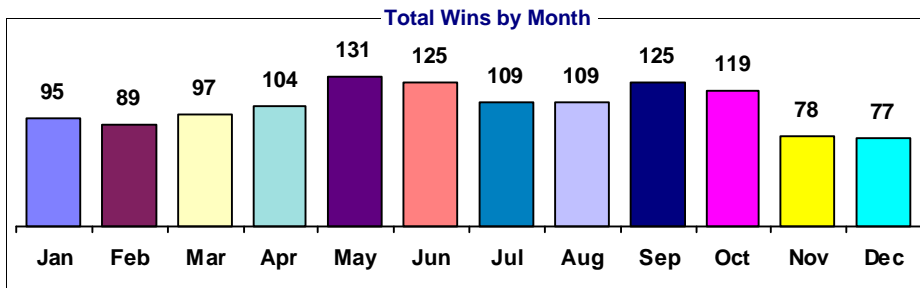

Seattle Slew

Total Wins: 1258
Total Dirt Wins: 1017
Total Turf Wins: 241
Dirt / Turf: 4.2
Mud %: 14.7
Non-Firm Turf %: 15.8
Maturity Factor: 48

Type	Freq	% Total	Distance %							Purse %							Days %					FTS
			<6	=6	6.5-7.5	8-8.5	9-10	>10	<=10	11-20	21-30	31-40	41-50	>50	<=6	7-22	23-36	37-60	>60			
1	616	49.0	4.1	25.6	13.6	48.7	7.8	0.2	13.8	30.5	20.5	11.4	10.9	13.0	0.79	0.95	1.06	0.99	1.08			
2	159	12.6	8.2	34.6	14.5	40.9	1.9		20.8	25.8	20.1	11.9	20.1	1.3	1.52	0.81	1.24	1.18	0.97	1.32		
3	46	3.7	21.7	4.3	8.7	47.8	13.0	4.3	6.5	15.2	32.6	10.9	32.6	2.2		0.84	1.05	0.80	1.66	2.25		
4	150	11.9	11.3	3.3	4.0	54.0	23.3	4.0	1.3	11.3	20.7	15.3	20.7	30.7	1.42	0.84	0.90	1.41	1.14			
5	166	13.2	25.3	30.1	12.7	29.5	2.4		7.2	25.3	24.1	15.7	26.5	1.2		0.97	0.95	0.75	1.85	1.12		
6	28	2.2	3.6		10.7	75.0	10.7			3.6	25.0	14.3	50.0	7.1		0.98	1.11	0.39	1.87	0.76		
7	17	1.4			11.8	82.4	5.9			5.9	29.4	17.6		47.1		0.94	1.05	1.54				
8	76	6.0	6.6	34.2	15.8	38.2	5.3		1.3	15.8	22.4	11.8	19.7	28.9	3.63	1.15	0.84	0.96	1.06	16.71		
Dirt	1017	80.8	8.4	28.4	13.8	43.6	5.8	0.1	12.9	27.8	21.1	12.2	15.5	10.4	0.98	0.94	1.05	0.99	1.13	1.15		
Turf	241	19.2	11.6	2.9	6.2	57.3	18.7	3.3	2.1	10.8	24.1	14.5	24.9	23.7	0.84	0.85	0.96	1.23	1.21	1.54		