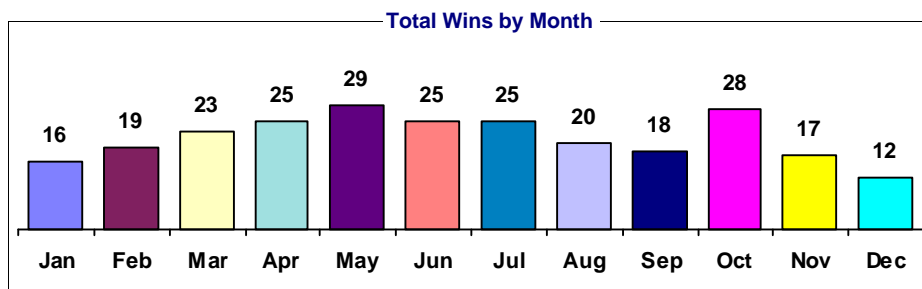

Mr. Prospector

Total Wins: 257
Total Dirt Wins: 219
Total Turf Wins: 38
Dirt / Turf: 5.8
Mud %: 17.4
Non-Firm Turf %: 15.8
Maturity Factor: 58

Type	Freq	% Total	Distance %					Purse %					Days %					FTS		
			<6	=6	6.5-7.5	8-8.5	9-10	>10	<=10	11-20	21-30	31-40	41-50	>50	<=6	7-22	23-36		37-60	>60
1	130	50.6	2.3	20.8	24.6	40.8	11.5		5.4	3.1	13.8	25.4	20.8	31.5		0.84	0.89	1.03	2.22	
2	41	16.0	2.4	24.4	24.4	41.5	7.3		2.4	4.9	22.0	31.7	39.0		0.61	1.02	1.81	1.57	1.82	
3	5	1.9			40.0	40.0	20.0				20.0	40.0	40.0		0.49	0.66		4.55		
4	29	11.3	3.4		3.4	69.0	17.2	6.9		3.4	13.8	20.7	17.2	44.8	0.76	0.84	0.99	2.14		
5	31	12.1	16.1	25.8	22.6	32.3	3.2			3.2	16.1	38.7	38.7	3.2	1.08	0.97	1.09	0.61	1.57	
6	2	0.8				100.0						100.0			1.47	1.49				
7	2	0.8			100.0									100.0	1.60			4.18		
8	17	6.6		17.6	17.6	52.9	11.8				11.8	11.8	5.9	70.6	0.98	0.80	1.30	1.33		
Dirt	219	85.2	4.1	21.9	23.7	40.6	9.6		3.7	3.2	15.5	27.4	25.6	24.7		0.83	0.91	1.19	1.86	1.48
Turf	38	14.8	2.6		13.2	63.2	15.8	5.3		2.6	13.2	26.3	18.4	39.5		0.79	0.81	0.75	2.47	