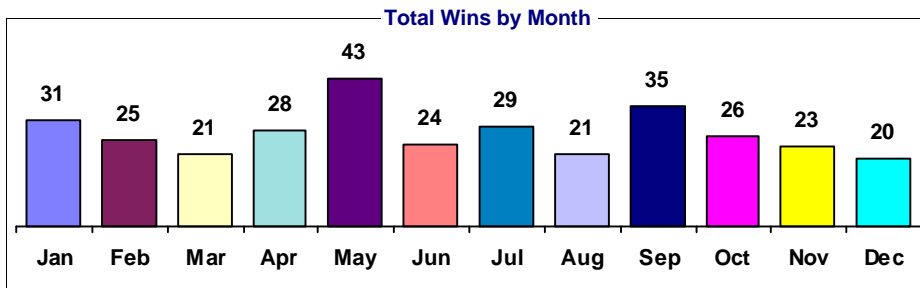

Lemon Drop Kid

Total Wins: 326
Total Dirt Wins: 193
Total Turf Wins: 133
Dirt / Turf: 1.5
Mud %: 18.7
Non-Firm Turf %: 24.8
Maturity Factor: 30

Type	Freq	% Total	Distance %					Purse %					Days %					FTS		
			<6	=6	6.5-7.5	8-8.5	9-10	>10	<=10	11-20	21-30	31-40	41-50	>50	<=6	7-22	23-36		37-60	>60
1	106	32.5		11.3	4.7	72.6	11.3		2.8	22.6	27.4	13.2	12.3	21.7	1.54	1.01	0.84	1.39	0.84	
2	34	10.4	11.8	2.9	20.6	61.8	2.9		23.5	23.5	35.3	8.8	5.9	2.9		0.83	1.27	0.84	1.22	2.20
3	27	8.3	3.7	11.1	14.8	59.3	11.1		3.7	25.9	22.2	7.4	33.3	7.4		0.86	0.64	1.77	1.46	0.77
4	86	26.4	2.3	4.7	8.1	67.4	17.4		2.3	12.8	12.8	9.3	18.6	44.2		0.57	0.89	1.27	2.17	
5	39	12.0	7.7	23.1	5.1	61.5	2.6		2.6	23.1	25.6	20.5	23.1	5.1		0.92	1.25	0.86	0.73	0.73
6	17	5.2	5.9	5.9		82.4	5.9				29.4	11.8	52.9	5.9		1.36	0.91	0.73	0.69	1.25
7	3	0.9				100.0					33.3		33.3	33.3			0.99		5.57	
8	14	4.3		28.6	7.1	57.1	7.1			7.1	7.1	35.7	21.4	28.6		0.99	1.36	0.39	0.81	
Dirt	193	59.2	3.6	13.5	7.8	67.4	7.8		6.2	21.8	26.9	15.5	14.0	15.5	1.03	0.96	1.03	1.13	0.90	1.19
Turf	133	40.8	3.0	6.0	8.3	68.4	14.3		2.3	13.5	17.3	9.0	26.3	31.6		0.70	0.84	1.25	1.95	1.55