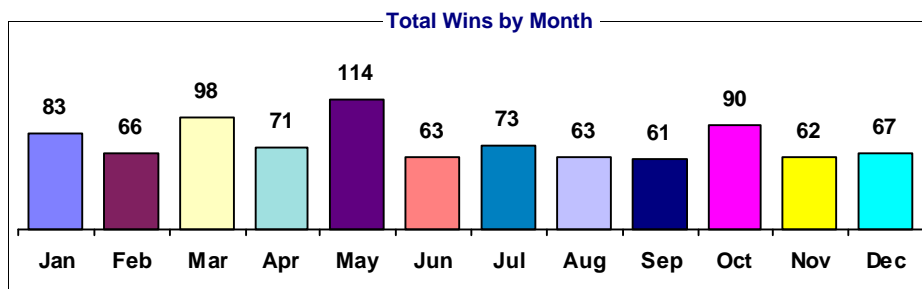

# Broad Brush

**Total Wins:** 911  
**Total Dirt Wins:** 750  
**Total Turf Wins:** 161  
**Dirt / Turf:** 4.7  
**Mud %:** 15.3  
**Non-Firm Turf %:** 14.3  
**Maturity Factor:** 42

Type	Freq	% Total	Distance %							Purse %						Days %					FTS
			<6	=6	6.5-7.5	8-8.5	9-10	>10	<=10	11-20	21-30	31-40	41-50	>50	<=6	7-22	23-36	37-60	>60		
1	416	45.7	8.2	27.2	14.7	44.2	5.5	0.2	13.5	34.1	22.1	11.3	8.9	10.1	1.96	0.99	1.01	1.01	0.96		
2	138	15.1	8.0	24.6	21.0	44.2	2.2		17.4	29.7	29.0	5.8	16.7	1.4	1.74	1.00	1.01	0.77	1.17	1.19	
3	28	3.1	7.1		7.1	78.6	3.6	3.6	3.6	39.3	39.3	3.6	10.7	3.6		0.97	0.94	0.94	1.35		
4	109	12.0	18.3	1.8	2.8	57.8	17.4	1.8	1.8	18.3	26.6	16.5	16.5	20.2		0.98	1.04	1.11	0.85		
5	139	15.3	23.0	32.4	10.1	31.7	2.9		12.2	28.8	33.1	8.6	15.1	2.2	2.66	1.07	0.91	0.89	1.08	0.90	
6	16	1.8		6.3	6.3	81.3		6.3		18.8	37.5	18.8	25.0			1.13	1.14	0.36	1.38	1.00	
7	8	0.9	25.0			62.5	12.5						25.0	75.0		0.80	1.12	1.09	1.04		
8	57	6.3	8.8	36.8	7.0	47.4			3.5	17.5	31.6	10.5	12.3	24.6		1.22	0.72	1.16	0.99		
Dirt	750	82.3	10.9	28.4	14.4	42.1	4.0	0.1	13.2	31.1	26.1	9.7	11.7	8.1	1.85	1.01	0.97	0.98	1.03	1.07	
Turf	161	17.7	14.9	1.9	3.7	64.0	13.0	2.5	1.9	21.1	28.6	13.7	16.8	18.0		0.98	1.04	1.01	0.99	0.77	