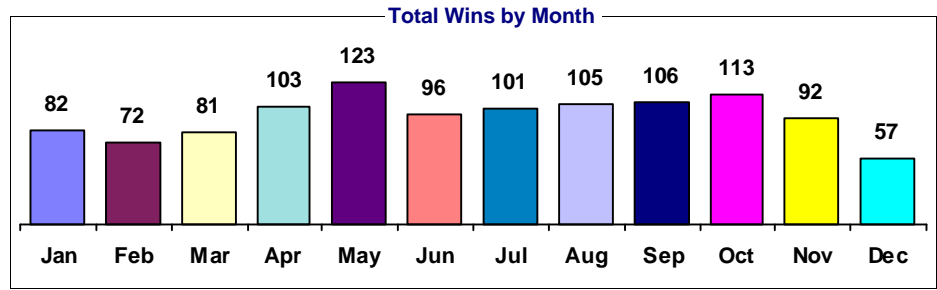

A.P. Indy

Total Wins: 1131
Total Dirt Wins: 917
Total Turf Wins: 214
Dirt / Turf: 4.3
Mud %: 16.4
Non-Firm Turf %: 14.0
Maturity Factor: 54

Type	Freq	% Total	Distance %							Purse %							Days %					FTS
			<6	=6	6.5-7.5	8-8.5	9-10	>10	<=10	11-20	21-30	31-40	41-50	>50	<=6	7-22	23-36	37-60	>60			
1	519	45.9	0.2	6.2	8.5	55.1	29.3	0.8	3.1	11.0	12.5	13.1	26.0	34.3	0.94	0.66	1.24	1.38	1.39			
2	134	11.8	0.7	9.7	17.2	61.9	10.4		4.5	14.2	17.2	16.4	45.5	2.2	1.84	0.64	1.10	1.63	1.41	1.56		
3	46	4.1	2.2	2.2	2.2	54.3	28.3	10.9		10.9	32.6	10.9	39.1	6.5		0.67	1.28	0.75	1.72	0.90		
4	136	12.0		0.7	2.2	52.9	36.0	8.1		6.6	10.3	13.2	31.6	38.2		0.85	0.97	1.35	1.08			
5	169	14.9	9.5	10.7	21.3	51.5	7.1			2.4	21.3	18.9	49.7	7.7		0.50	1.25	1.35	2.07	1.22		
6	23	2.0		4.3		82.6	13.0			13.0	8.7	34.8	34.8	8.7		1.18	0.89	0.95	0.90	0.69		
7	9	0.8				77.8	22.2					22.2	22.2	55.6		0.36	0.99	1.93	0.93			
8	95	8.4	2.1	6.3	8.4	70.5	12.6				6.3	20.0	20.0	53.7		0.58	1.01	1.34	2.03			
Dirt	917	81.1	2.2	7.5	12.1	57.0	20.7	0.4	2.4	8.7	14.2	15.4	32.6	26.7	0.88	0.62	1.21	1.42	1.52	1.36		
Turf	214	18.9	0.5	1.4	1.9	57.5	31.3	7.5		7.9	14.5	15.4	33.2	29.0		0.82	1.02	1.23	1.20	0.96		